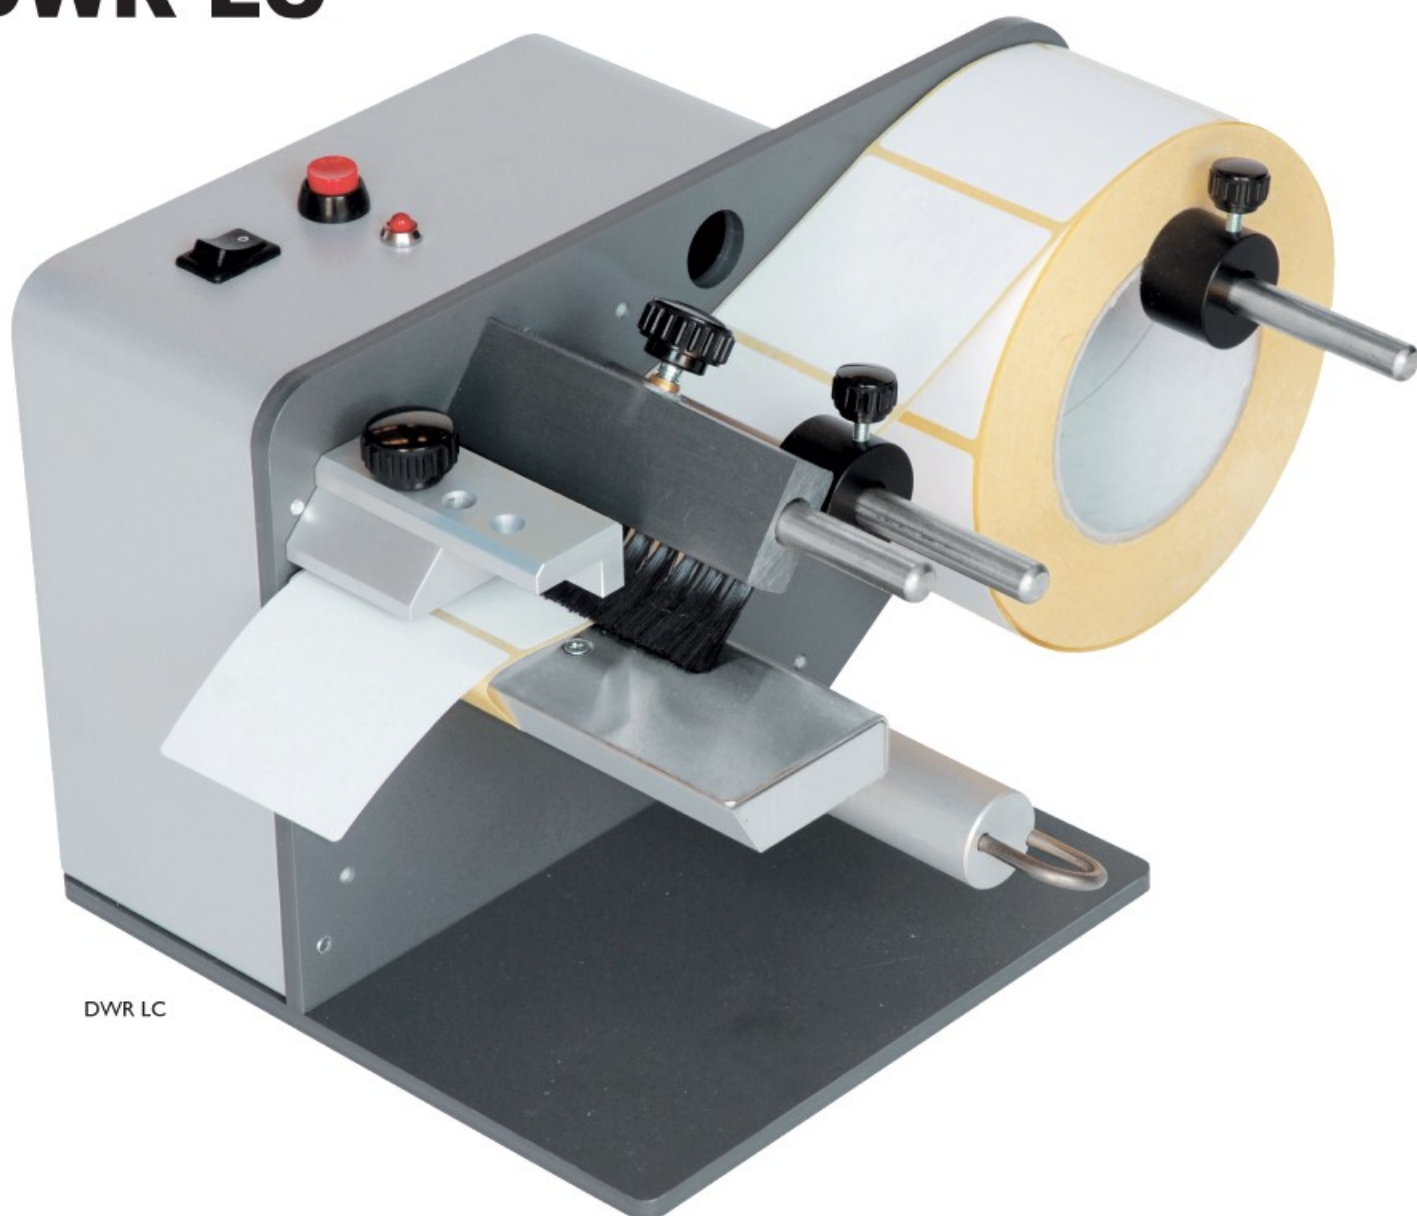

DWR LC

DWR LC

Caratteristiche tecniche

DWR LC

Larghezza etichetta	15-100 mm
Lunghezza etichetta	15-300 mm
Diametro bobina	180 mm
Diametro mandrino	25 mm
Alimentazione elettrica	230 Vac-50Hz
Potenza assorbita	30 W
Dimensioni	158x250x167 (H)
Peso	Kg 3,2

DWR LC è un dispenser per etichette autoadesive non trasparenti confezionate in rotolo, estremamente compatto, leggero.

La lettura dell'etichetta è fatta mediante due sensori che funzionano in autoapprendimento gestiti dal microprocessore, riconoscendo in automatico la differenza di trasparenza tra l'etichetta e la carta di supporto, presentando l'etichetta sulla lama di distacco quasi completamente staccata. prelevando l'etichetta la successiva fuoriesce automaticamente.

La scheda di controllo permette inoltre di arrestare la rotazione del motore a bobina ultimata o in caso di rottura carta segnalando l'anomalia con un segnale sonoro.